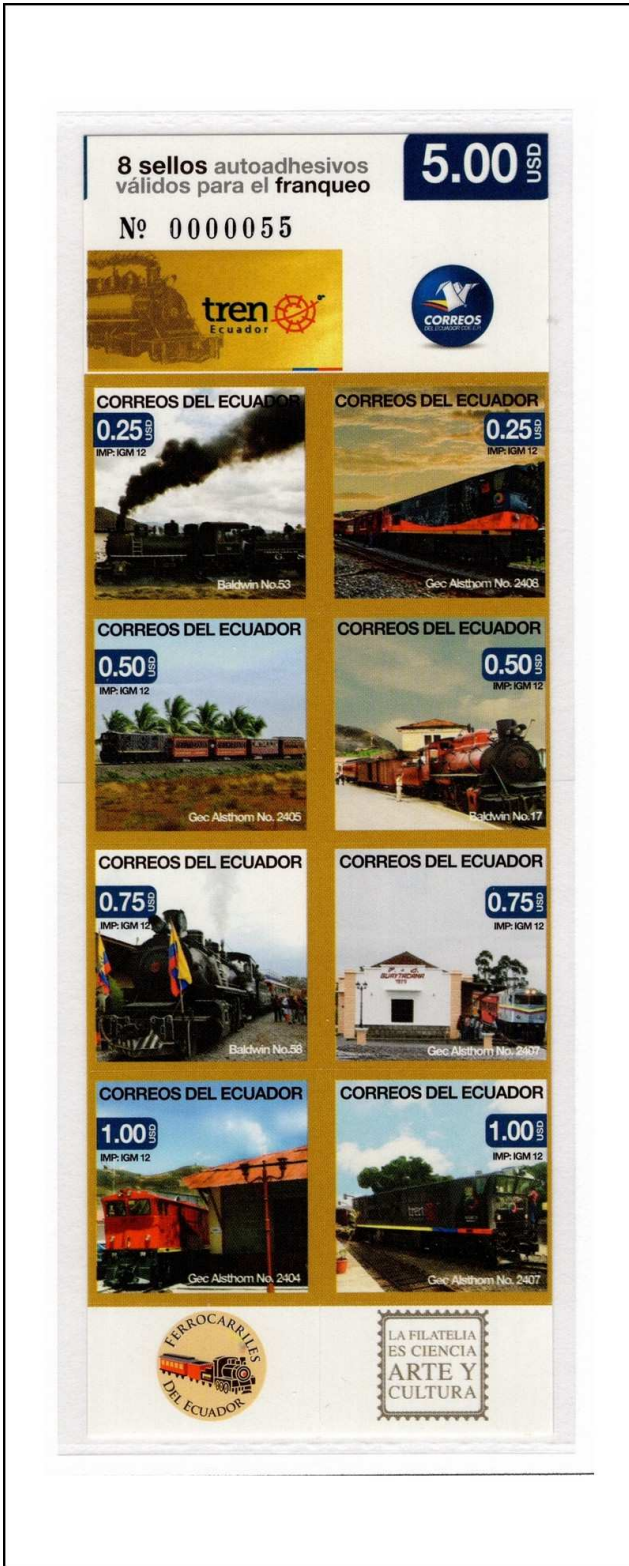

CARTILLAS DE ECUADOR

21 2012 #2080-2082a-h[1]