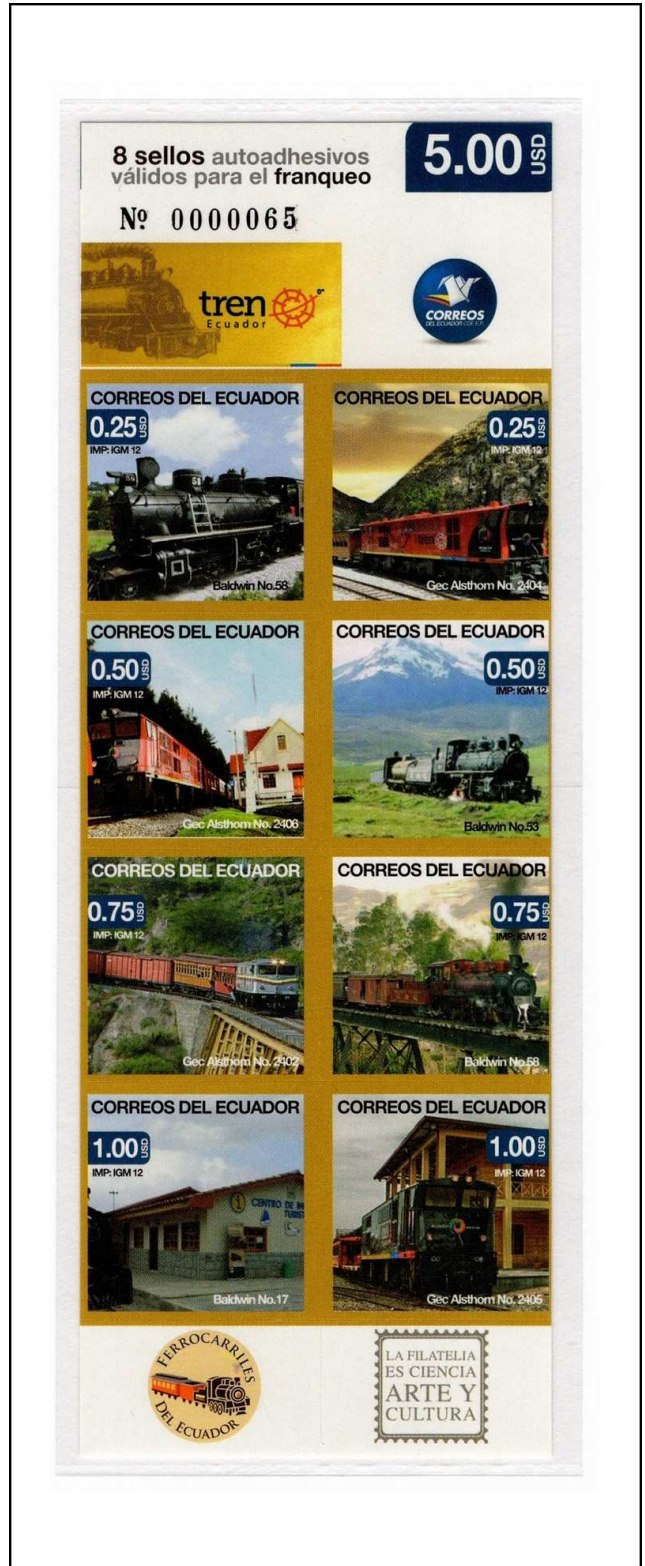

22 2012 #2080-2082a-h[2]